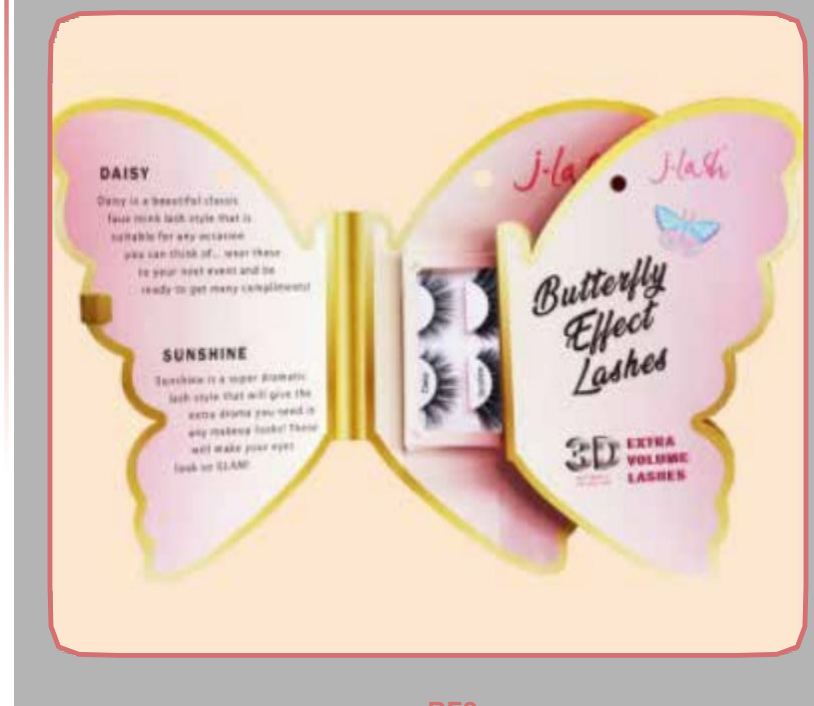

BK10
Brow Kit

UM10
Parche Ojos

MB40
Cosmetiquera Pequeña Transparente

MB50
Cosmetiquera Beso

CP-20
Repuesto Silicón LC60

CP-21
Repuesto Silicón Negro

CP-22
Repuesto Silicón Colores Varios

PESTAÑA MARIPOSAS