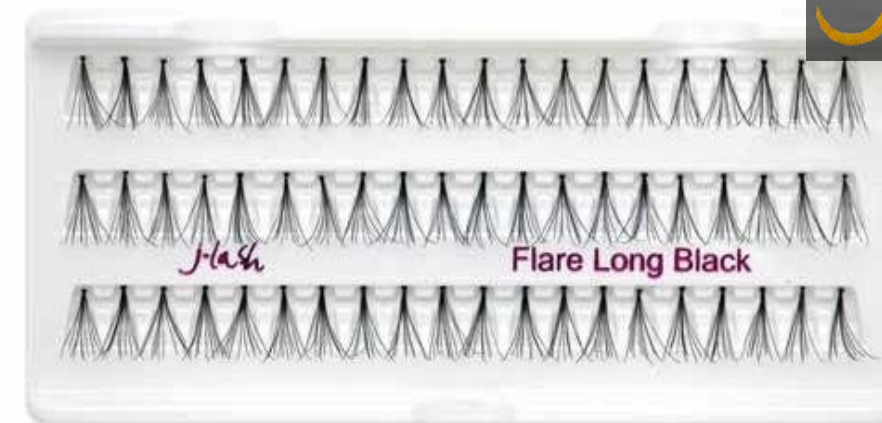

Pestaña Mink

Pestañas de cabello natural que aportan volumen con una imagen super natural re utilizables hasta 15 veces.

IRIS
Pestaña Mink

ELISE
Pestaña Mink

MONROE
Pestaña Mink

CLEO
Pestaña Mink

LUNA
Pestaña Mink

JEWEL
Pestaña Mink

REGINA
Pestaña Mink

Pestañas de cabello natural que aportan volumen con una imagen super natural re utilizables hasta 15 veces.

FLARE L

Pestaña Flare L

FLARE M

Pestaña Flare M

FLARE S
Pestaña Flare S