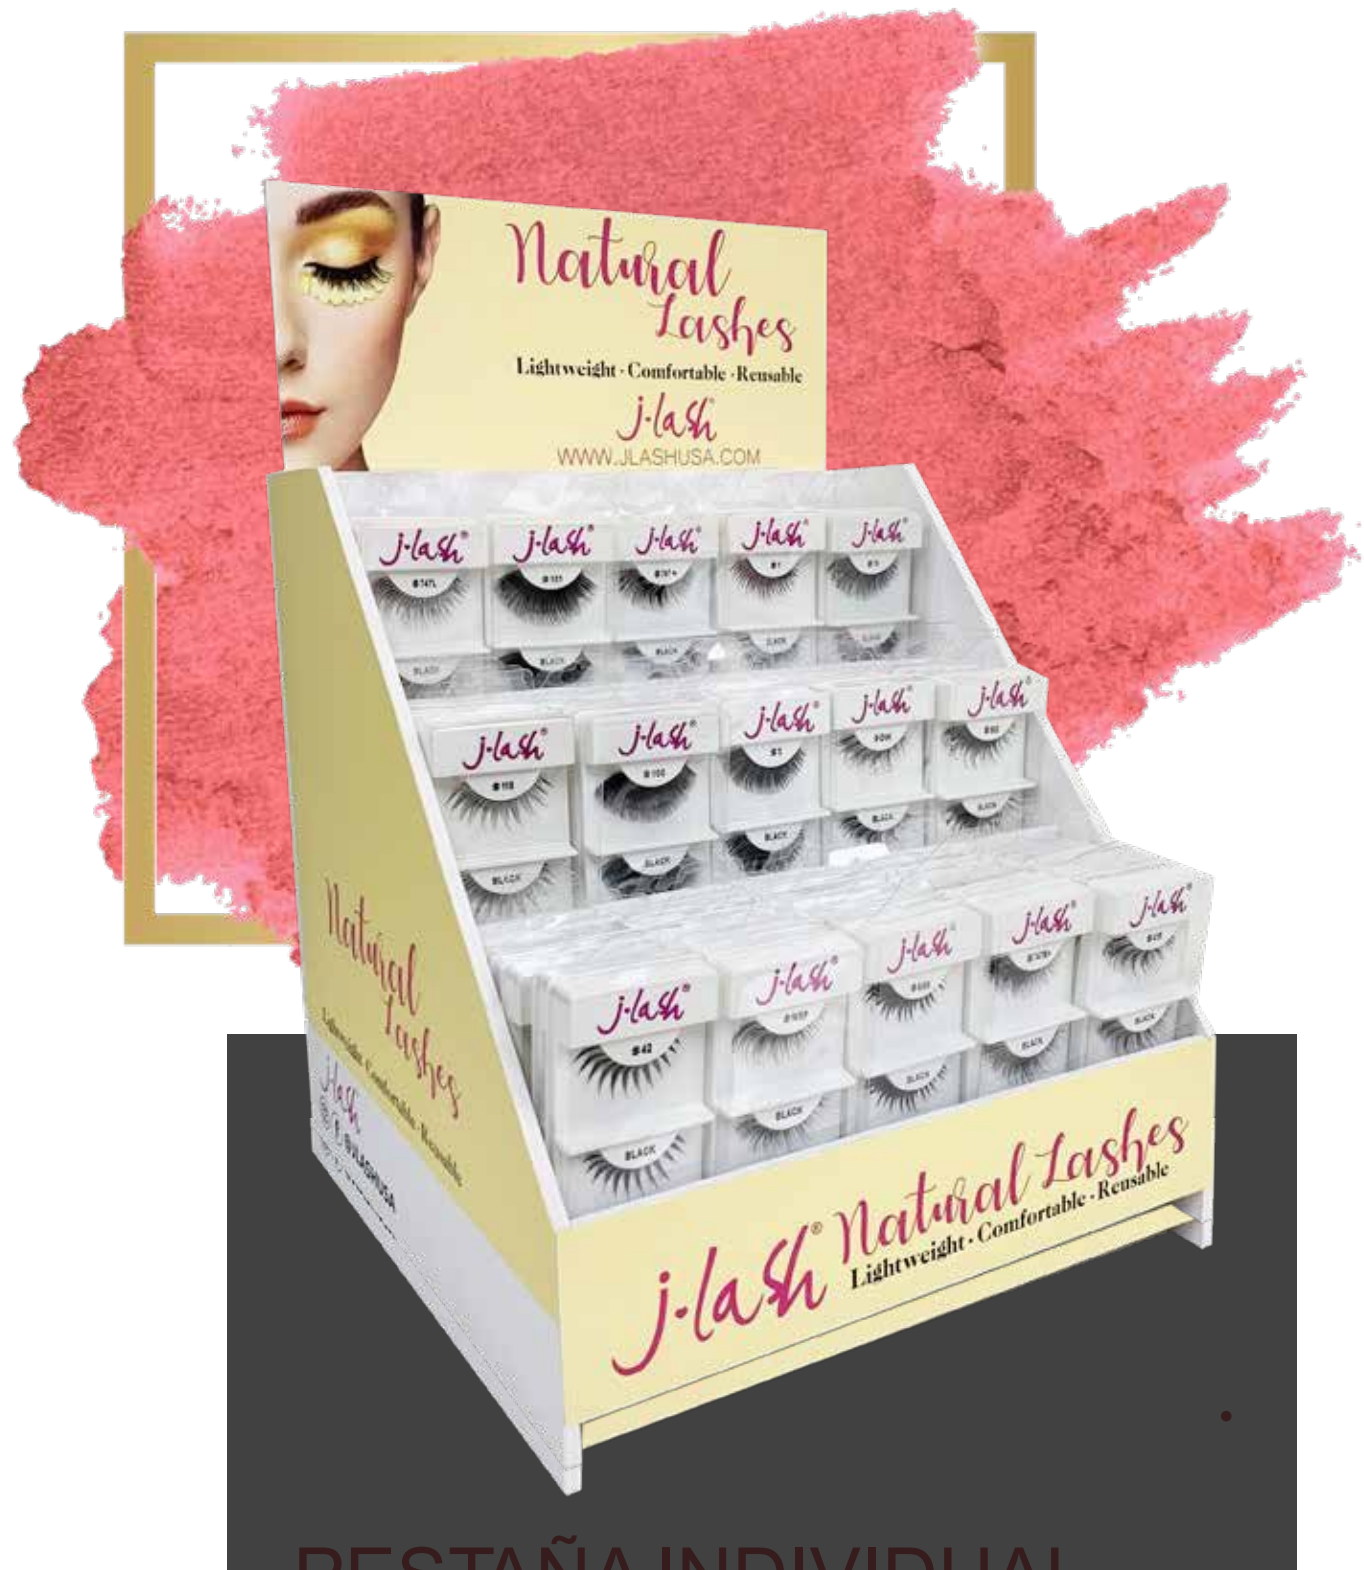

CATÁLOGO DE PRODUCTOS

PESTAÑA INDIVIDUAL

100% hechas a mano-cabello humano-volumen y longitud extrema-reusables-comodas y faciles de aplicar.

1
Pestaña Individual

2
Pestaña Individual

3
Pestaña Individual

4
Pestaña Individual

NATURAL LASHES

5
Pestaña Individual

6
Pestaña Individual

15
Pestaña Individual

16
Pestaña Individual

12
Pestaña Individual

14
Pestaña Individual

20
Pestaña Individual