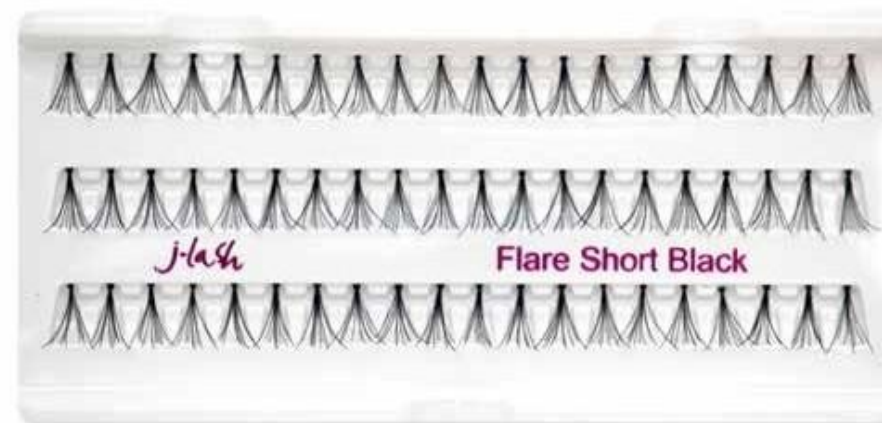

Pestaña Mink

Pestañas de cabello natural que aportan volumen con una imagen super natural re utilizables hasta 15 veces.

IRIS
Pestaña Mink

ELISE
Pestaña Mink

MONROE
Pestaña Mink

CLEO
Pestaña Mink

LUNA
Pestaña Mink

JEWEL
Pestaña Mink

REGINA
Pestaña Mink

Pestañas de cabello natural que aportan volumen con una imagen super natural re utilizables hasta 15 veces.

FLARE L

Pestaña Flare L

FLARE M

Pestaña Flare M

FLARE S
Pestaña Flare S

100% hechas a mano-cabello humano-volumen y longitud extrema-comodas y faciles de aplicar.

ACCESORIOS PEGAMENTO

JLG1
Pegamento de Pestaña
Chico Claro

JLG2
Pegamento de Pestaña
Chico Oscuro

JBA100
Pegamento de Pestaña
Grande Claro